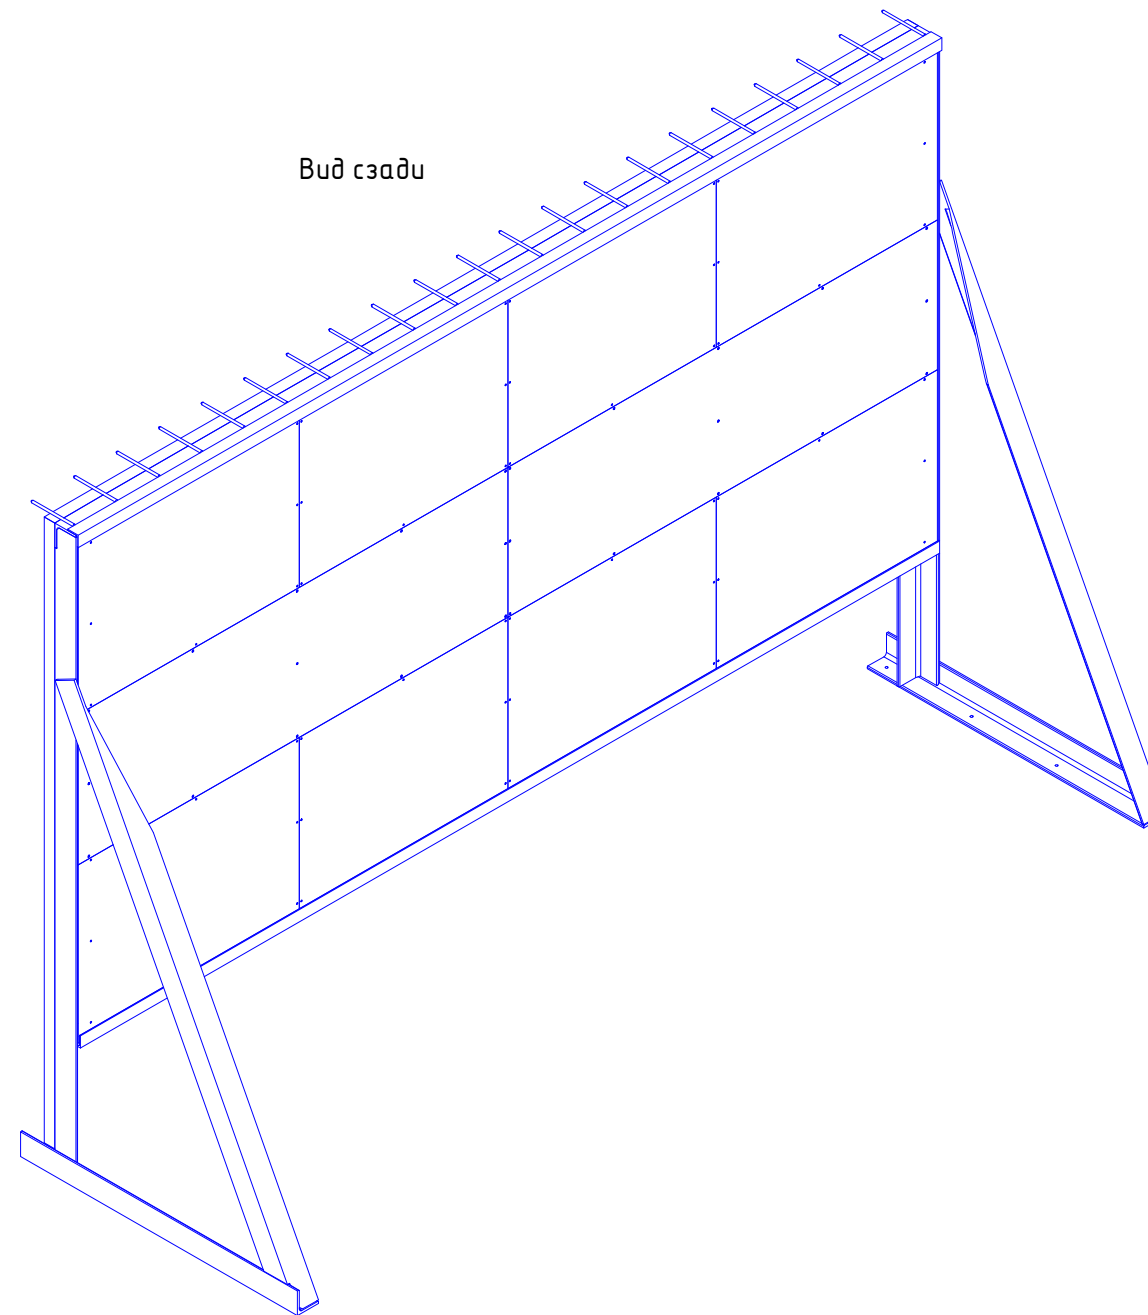

Вид спереди

Вид сзади

Примечание:

1. Антирикошетный экран не показан.
2. Околомишенные отражатели не показаны. Установить по месту.
3. Материал стального листа: Harbox 450 8мм, твердость 425-475НВ.
4. Лазерная резка деталей из листовой стали.
5. Все соединения сварные по ГОСТ 14776-79, ГОСТ 14771-76 в инертном газе плавящимся электродом (ИП).
6. Класс броневой защиты интегрированного пулеуправливателя: 3 по ГОСТ Р 52212-2004.

						Боевой интерактивный тир ARCADE LF 40-20		
Изм.	Кол. уч.	Лист	№ док.	Подп.	Дата			
						Сенсорный экран с интегрированным пулеуправлителем		
ГИП						Паращенко А.В.		
Н.Контр.								
Утвердил						Кукелев Д.А.		
						Вид спереди, Вид сзади		
								